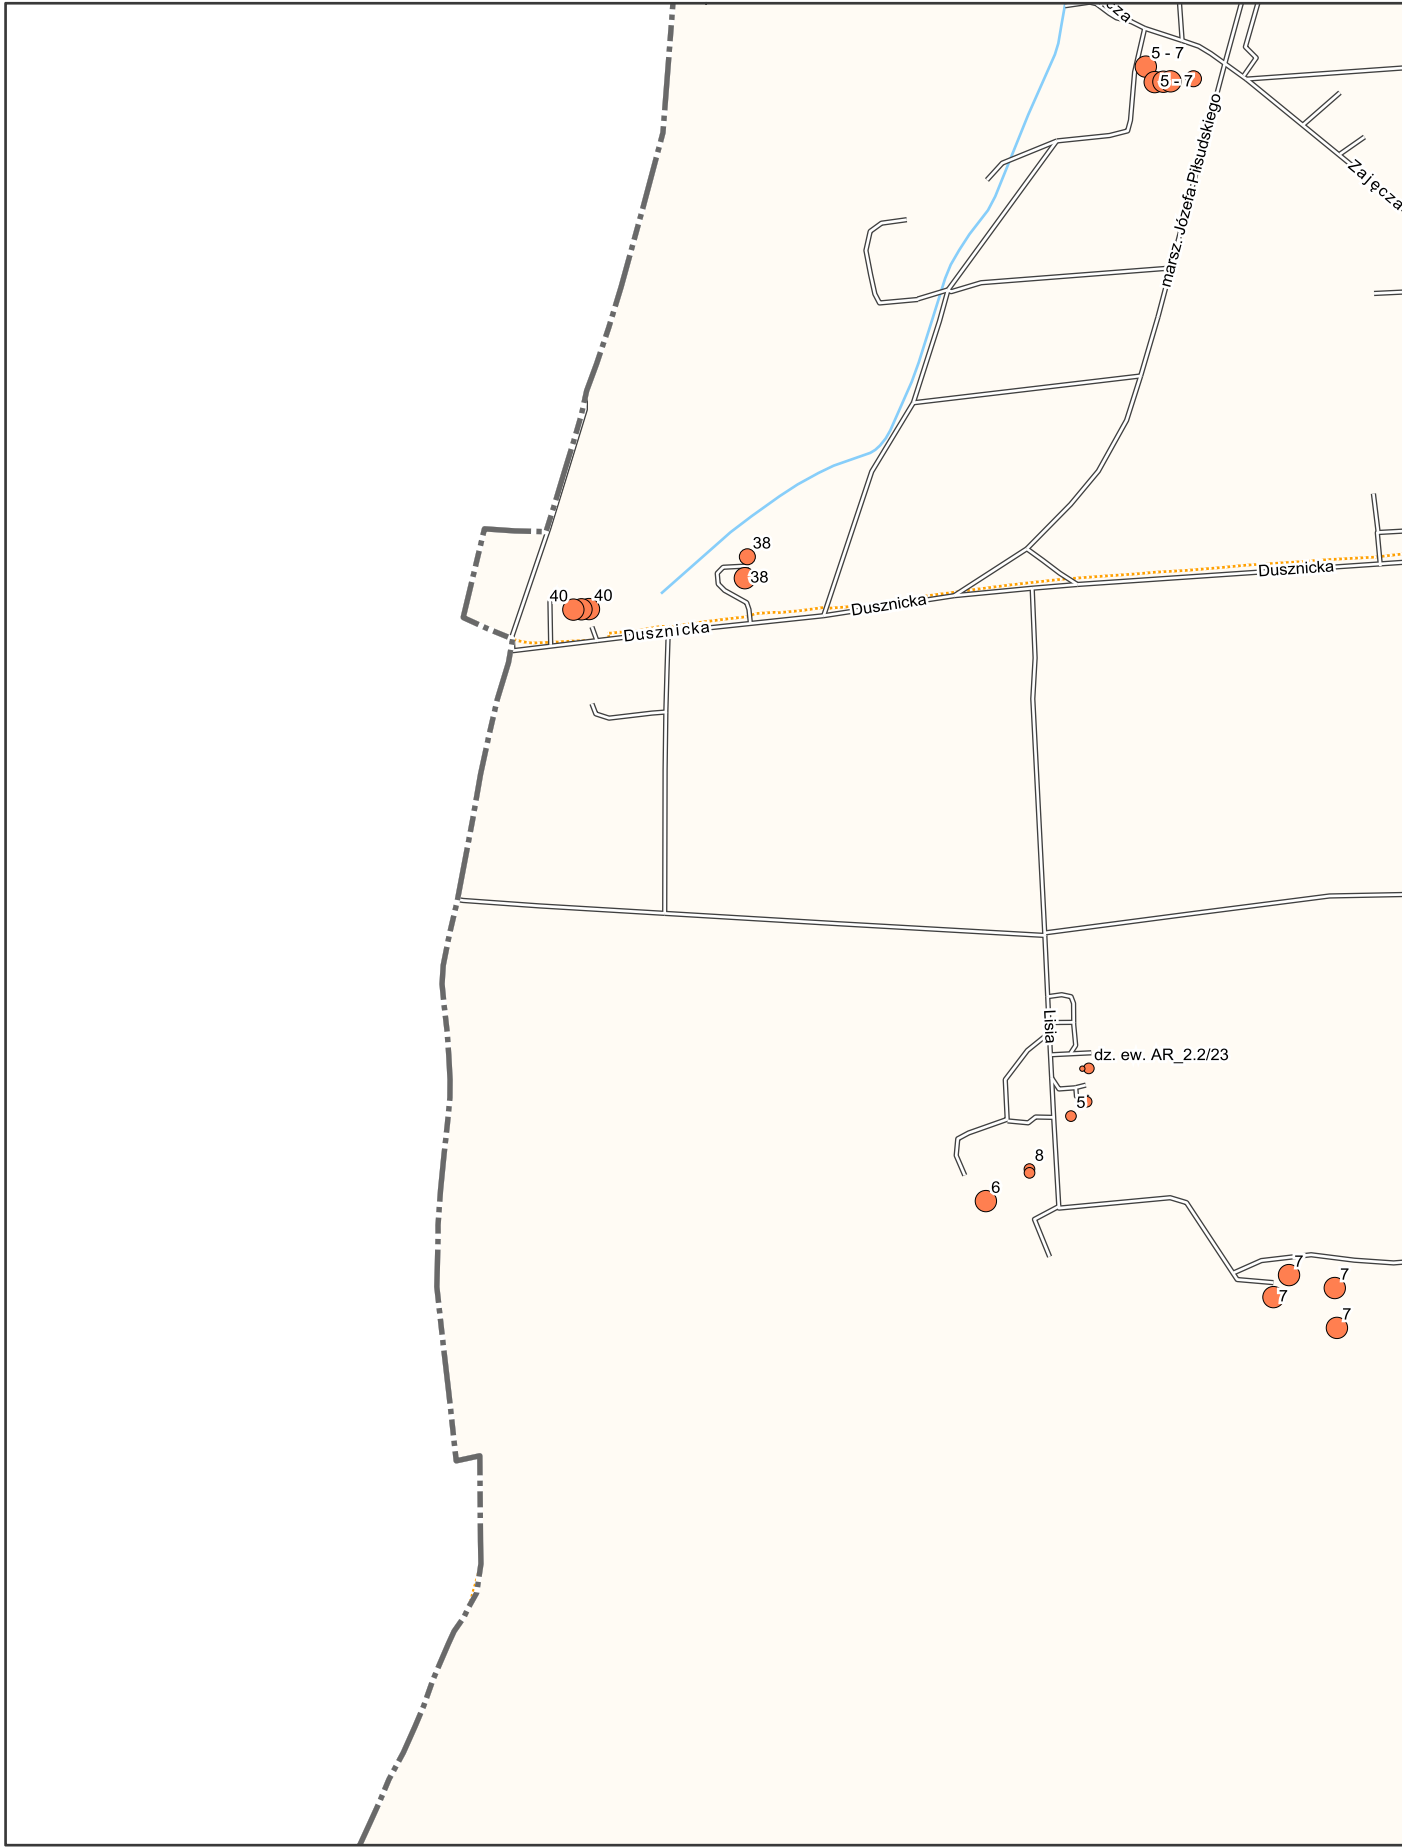

Rozmieszcze wyrobów azbestowych na terenie Miasta Kłodzka

Ilość azbestu w m2

- < 20
- 20 - 50
- 50 - 110
- > 110

- Lasy liściaste
- Lasy iglaste
- Zieleń miejska
- Drogi
- Kolej
- Cieki
- Granice obrobów
- Granica Miasta Kłodzka

0 500 m

WOS 84
POLSKA

ARKUSZ 4

Rozmieszcze wyrobów azbestowych na terenie Miasta Kłodzka

0 500 m

WOS 84
POLSKA

< 20	Lasy liściaste
20 - 50	Lasy iglaste
50 - 110	Zieleń miejska
> 110	Drogi
	Kolej
	Cieki
	Granice obrobów
	Granica Miasta Kłodzka

Rozmieszczenie wyrobów azbestowych na terenie Miasta Kłodzka

0 500 m

WOS 84
POLSKA

Rozmieszczenie wyrobów azbestowych na terenie Miasta Kłodzka

0 500 m

WOS 84
POLSKA

Ilość azbestu w m2		Lasy liściaste	
•	< 20		Lasy iglaste
•	20 - 50		Zieleń miejska
•	50 - 110		Drogi
•	> 110		Kolej
			Cieki
			Granice obrobów
			Granica Miasta Kłodzka

- Drogi
- Kolej
- Cieki
- Granice obrobów
- Granica Miasta Kłodzka

0 500 m

WOS 84
POLSKA