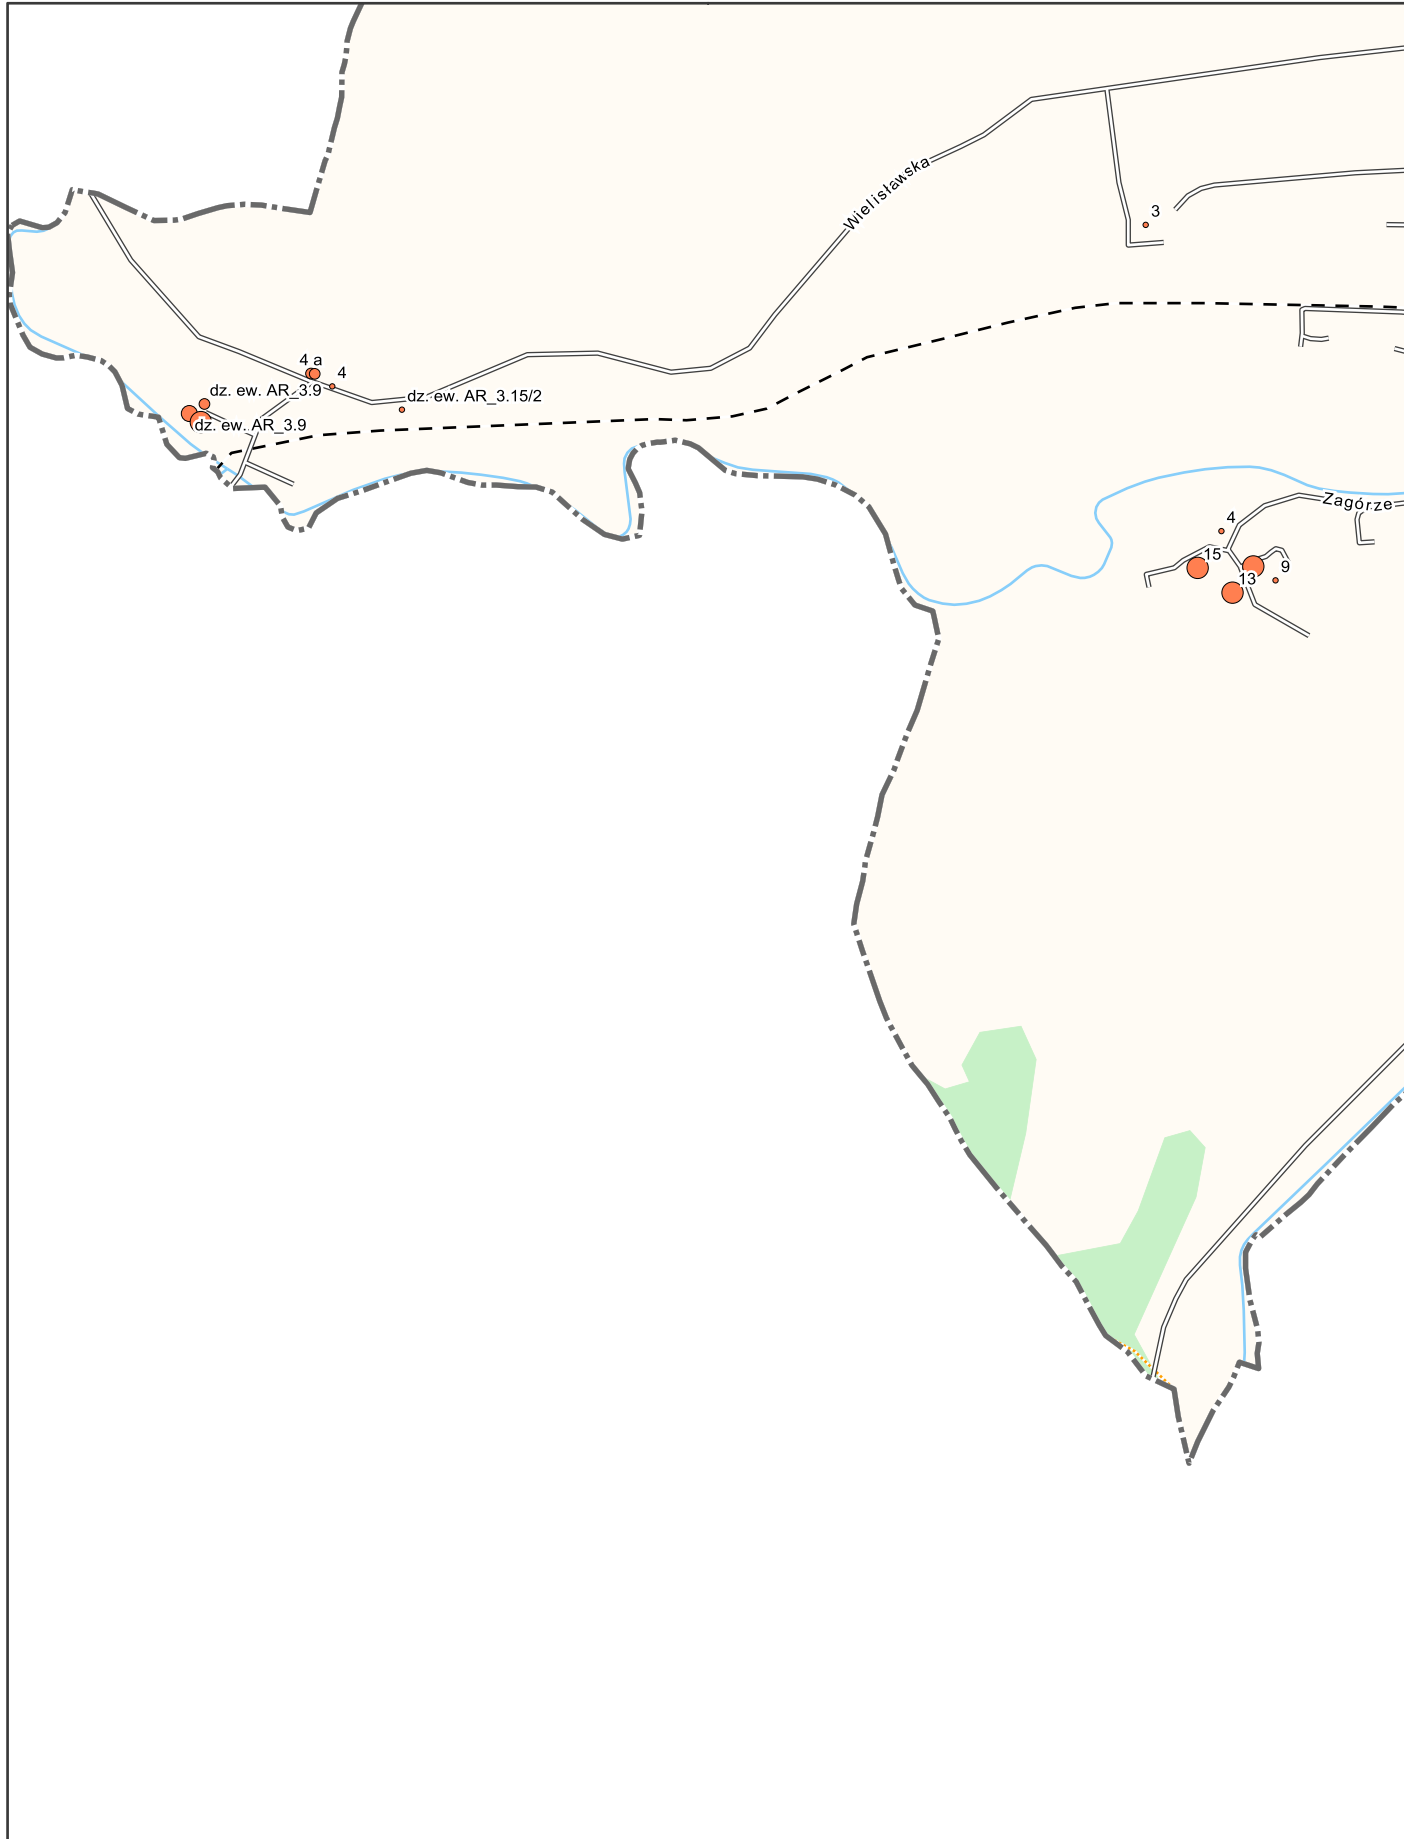

ARKUSZ 7

Rozmieszcze wyrobów azbestowych na terenie Miasta Kłodzka

0 500 m

WOS 84
POLSKA