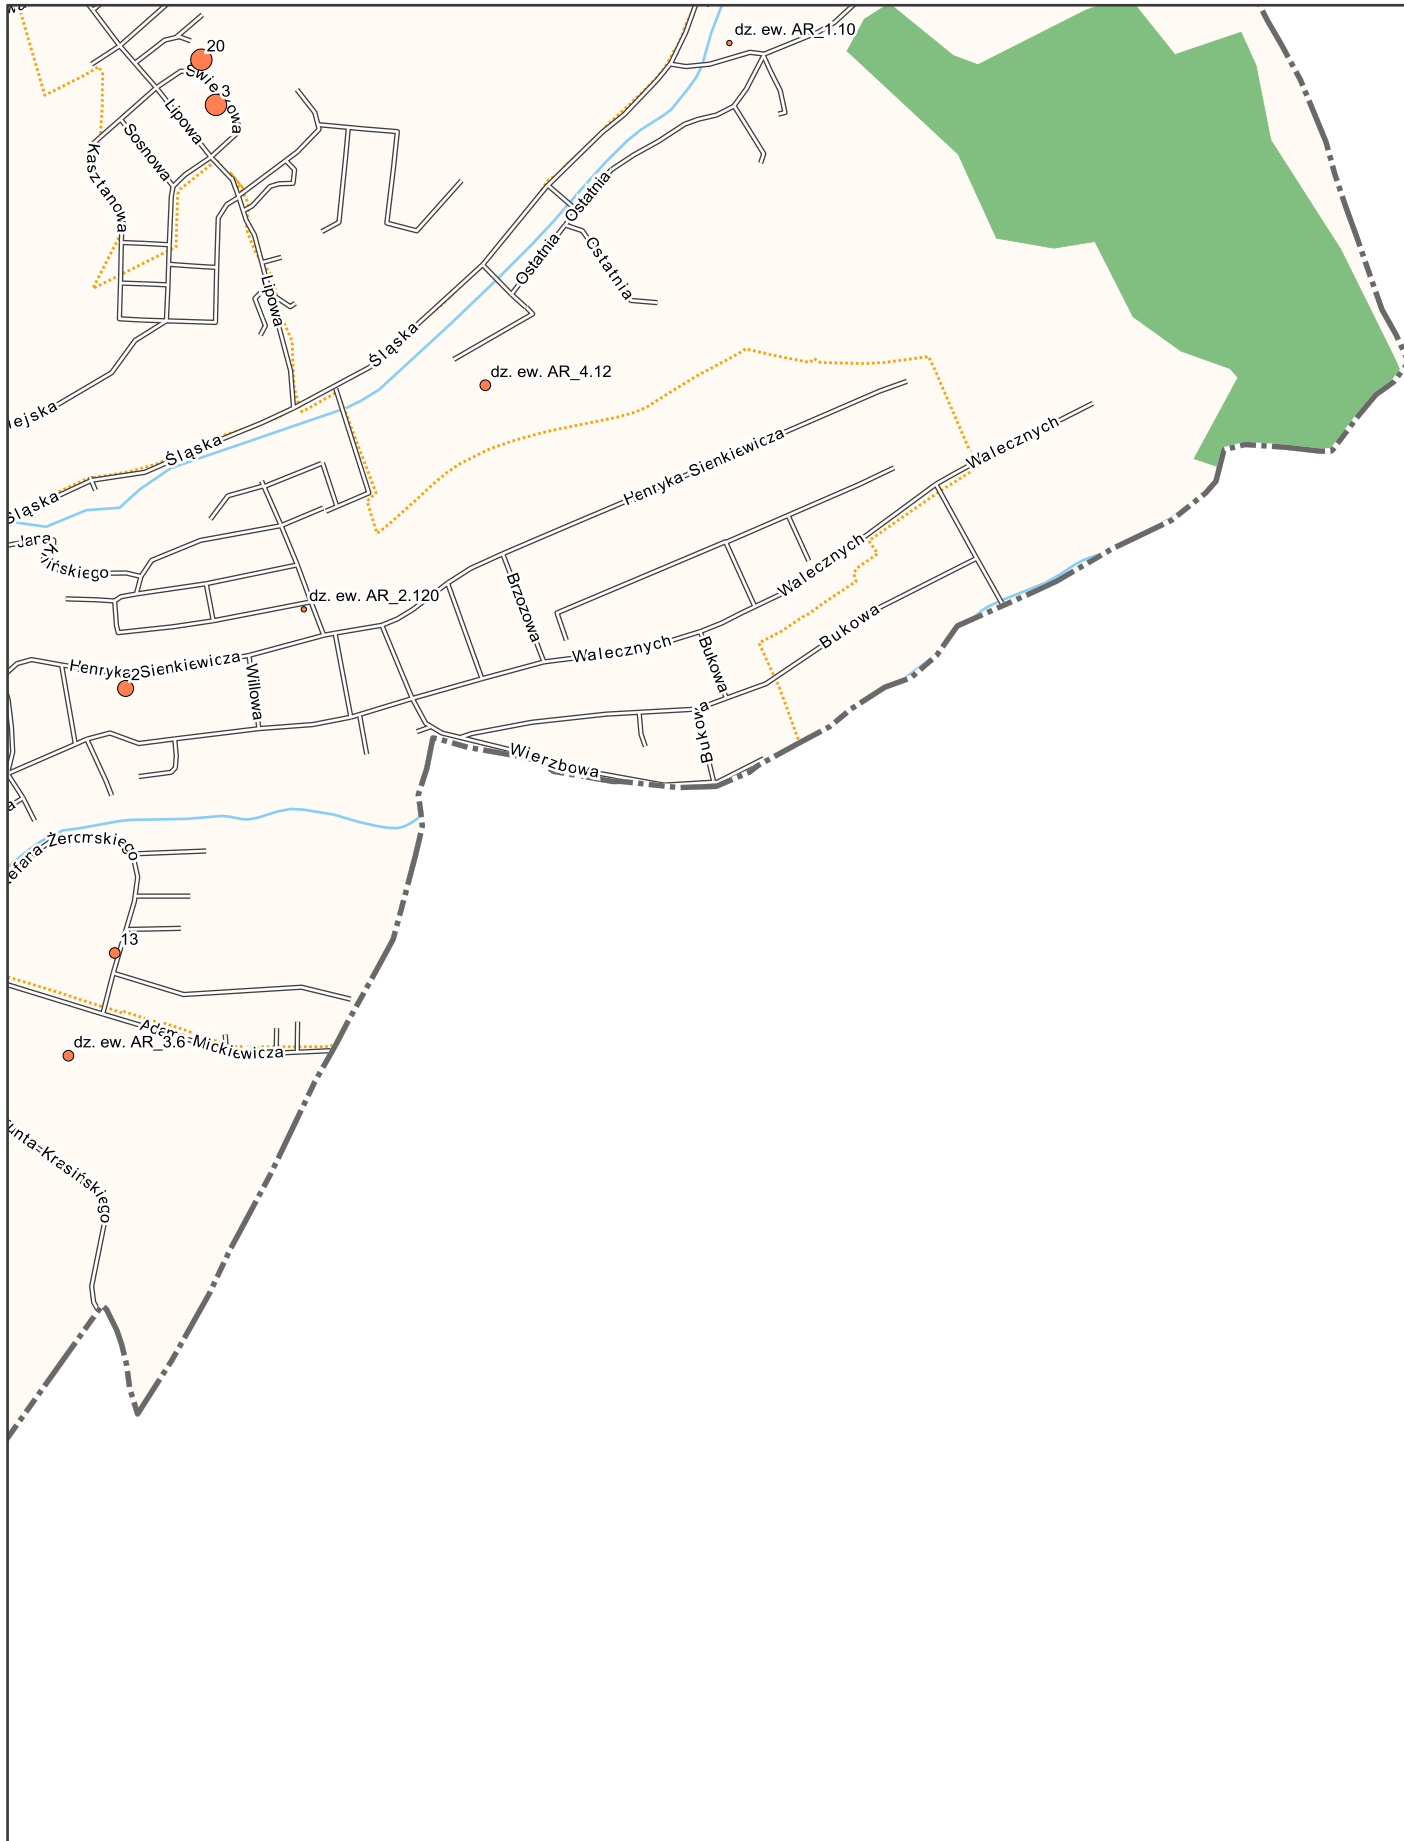

ARKUSZ 1

Rozmieszcze wyrobów azbestowych na terenie Miasta Kłodzka

0 500 m

WOS 84
POLSKA

ARKUSZ 2

Rozmieszczenie wyrobów azbestowych na terenie Miasta Kłodzka

0 500 m

WOS 84
POLSKA

0 500 m

WOS 84
POLSKA

ARKUSZ 4

Rozmieszcze wyrobów azbestowych na terenie Miasta Kłodzka

0 500 m

WOS 84
POLSKA

< 20	Lasy liściaste
20 - 50	Lasy iglaste
50 - 110	Zieleń miejska
> 110	Drogi
	Kolej
	Cieki
	Granice obrobów
	Granica Miasta Kłodzka

Rozmieszczenie wyrobów azbestowych na terenie Miasta Kłodzka

0 500 m

WOS 84
POLSKA

Rozmieszczenie wyrobów azbestowych na terenie Miasta Kłodzka

0 500 m

WOS 84
POLSKA

Ilość azbestu w m2		Lasy liściaste	
•	< 20		Lasy iglaste
•	20 - 50		Zieleń miejska
•	50 - 110		Drogi
•	> 110		Kolej
			Cieki
			Granice obrobów
			Granica Miasta Kłodzka

ARKUSZ 7

Rozmieszcze wyrobów azbestowych na terenie Miasta Kłodzka

0 500 m

WOS 84
POLSKA

Rozmieszcze wyrobów azbestowych na terenie Miasta Kłodzka

Ilość azbestu w m2

- < 20
- 20 - 50
- 50 - 110
- > 110

- Lasy liściaste
- Lasy iglaste
- Zieleń miejska