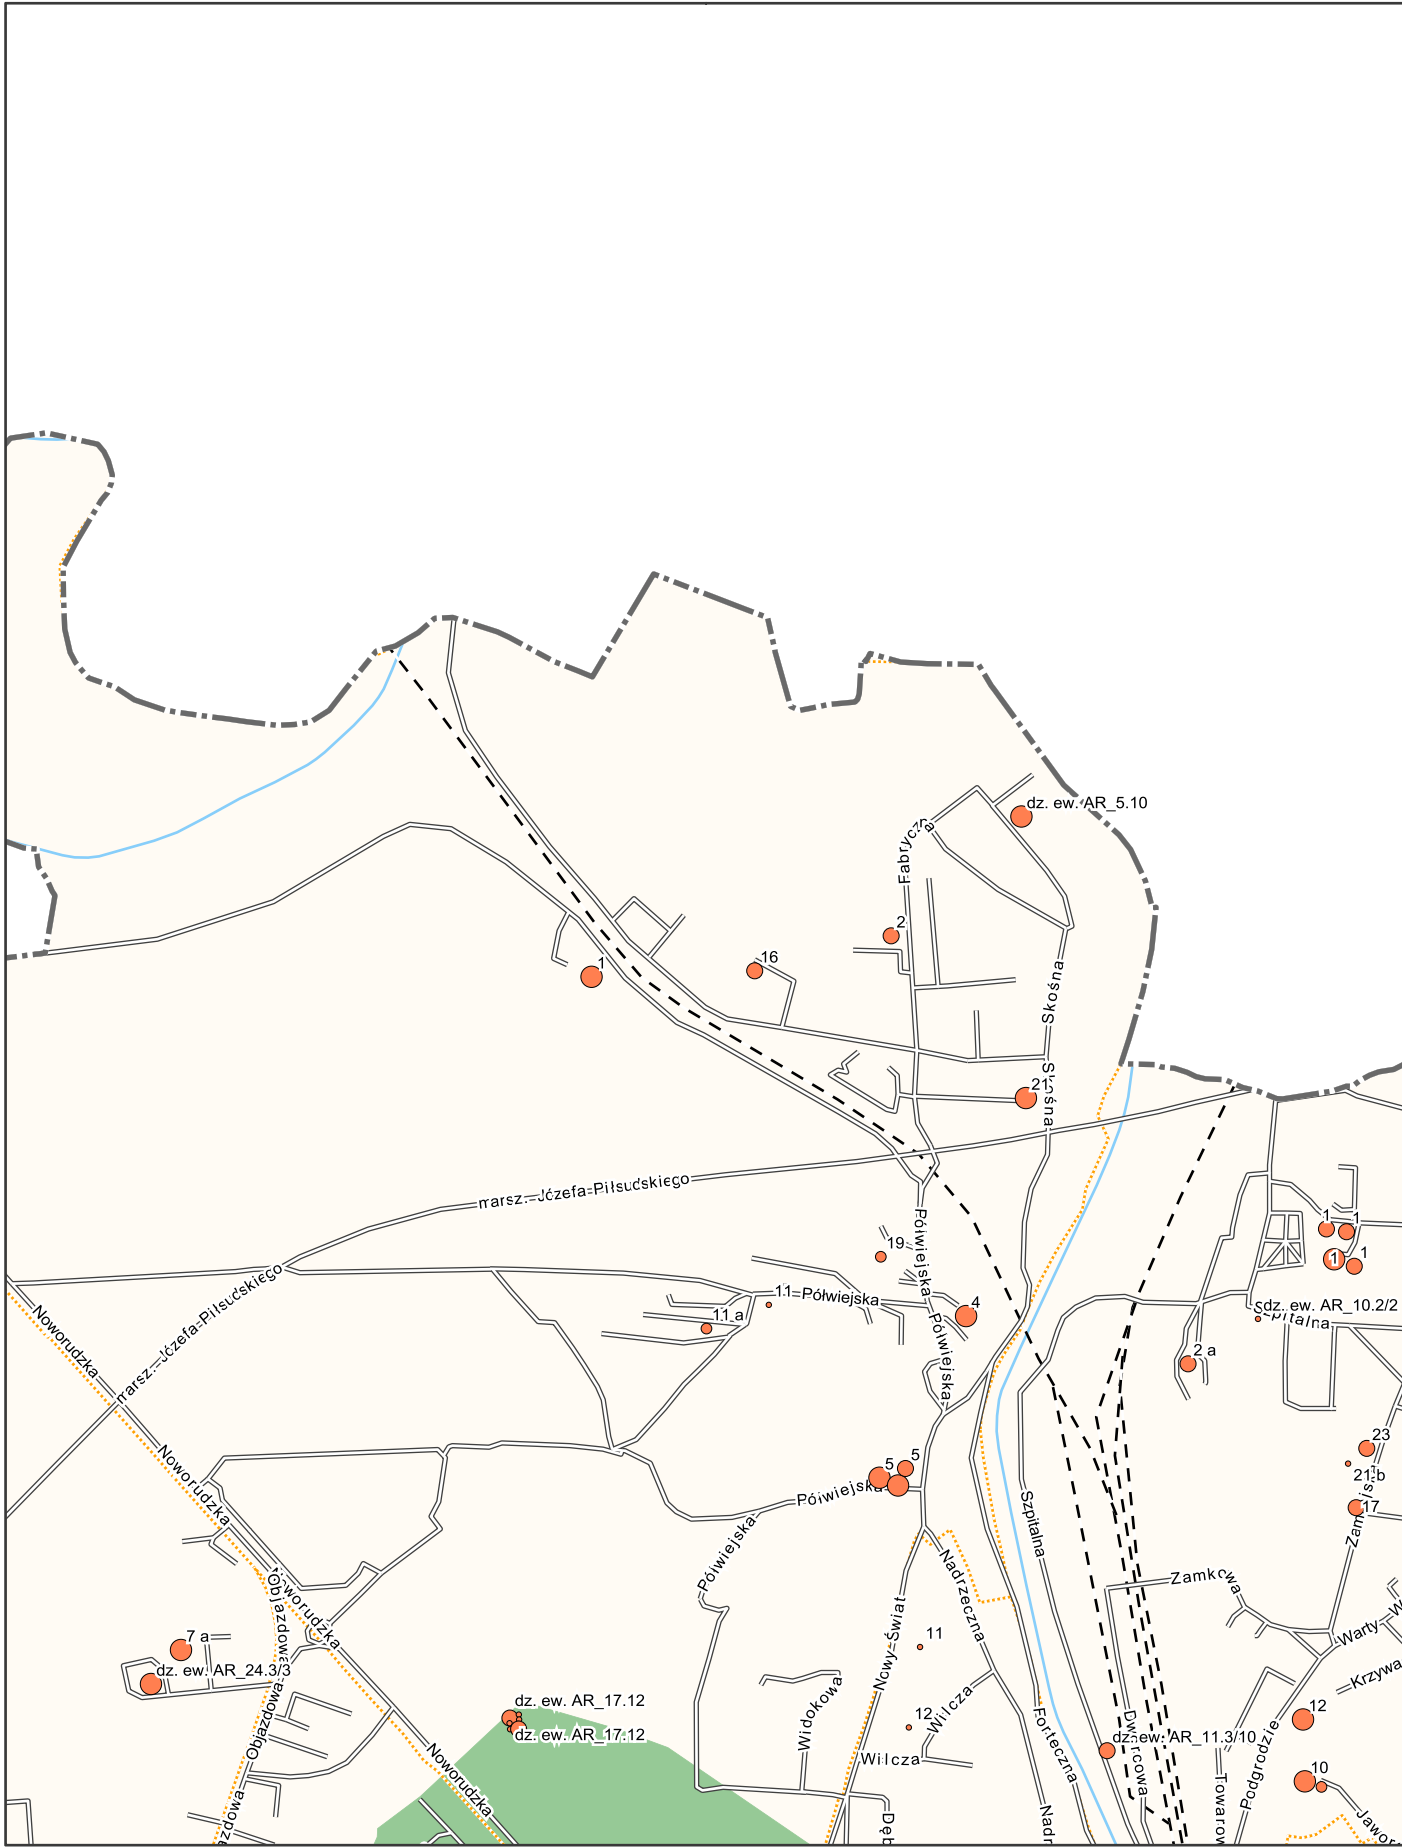

ARKUSZ 1

Rozmieszcze wyrobów azbestowych na terenie Miasta Kłodzka

0 500 m

WOS 84
POLSKA

ARKUSZ 2

Rozmieszczenie wyrobów azbestowych na terenie Miasta Kłodzka

0 500 m

WOS 84
POLSKA

Rozmieszcze wyrobów azbestowych na terenie Miasta Kłodzka

Ilość azbestu w m2

- < 20
- 20 - 50
- 50 - 110
- > 110

- Lasy liściaste
- Lasy iglaste
- Zieleń miejska
- Drogi
- Kolej
- Cieki
- Granice obrobów
- Granica Miasta Kłodzka

0 500 m

WOS 84
POLSKA

ARKUSZ 4

Rozmieszcze wyrobów azbestowych na terenie Miasta Kłodzka

0 500 m

WOS 84
POLSKA

< 20	Lasy liściaste
20 - 50	Lasy iglaste
50 - 110	Zieleń miejska
> 110	Drogi
	Kolej
	Cieki
	Granice obrobów
	Granica Miasta Kłodzka

- Drogi
- Kolej
- Cieki
- Granice obrobów
- Granica Miasta Kłodzka

0 500 m

WOS 84
POLSKA