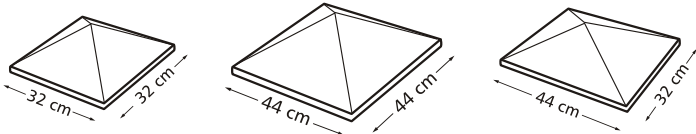

W SPRZEDAŻY:

KAPTURY NA SŁUPKI

w kolorach: brązowy i czerwony
bliższe informacje w punktach sprzedaży