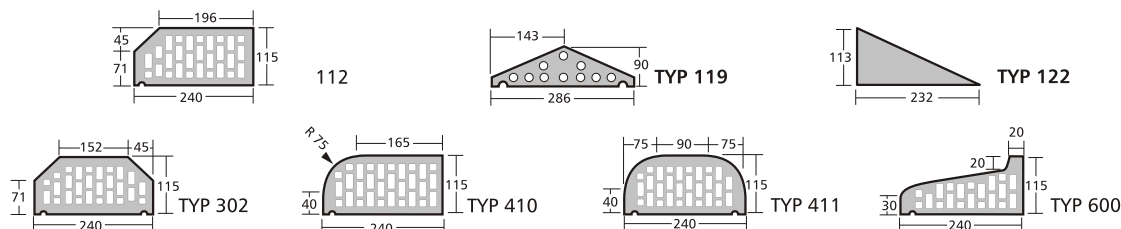

* - na zamówienie